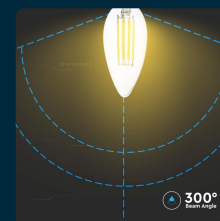

## SKU 217425 VT-2127

Lampadina LED E14 6W 100LM/W Candela Filamento 6500K

Colore della Luce  
**BIANCO FREDDO**

Potenza  
**6W**

Flusso Luminoso  
**600 LM**

Forma  
**CANDELA**

Attacco  
**E14**

### SPECIFICHE TECNICHE

Colore della Luce	Bianco freddo
Flusso Luminoso	600 lm
Forma	Candela
Materiale	Vetro
Cicli ON/OFF	>15000
CRI	>80
Durata	20,000 ore
Sensore	Compatibile
Temperatura d'Esercizio	Da -20 A +45°C
Tensione di Alimentazione	AC:220-240V, 50Hz
ID EPREL	1238773
MOQ	1pz
Unità di misura	pz

Potenza	6W
Chip LED	V-TAC
Grado di Protezione	IP20
Attacco	E14
Colore	Trasparente
Dimensione	35x98mm
Fascio Luminoso	300°
Tecnologia LED	Filamento
Temperatura di Colore (CTI)	6500K
Consumo energetico	6kW/1000h
Garanzia	2 anni
EAN	3800157683685