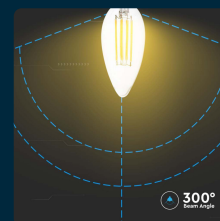

## SKU 217424 VT-2127

Lampadina LED E14 6W 100LM/W Candela Filamento 4000K

Colore della Luce  
**BIANCO NATURALE**

Potenza  
**6W**

Flusso Luminoso  
**600 LM**

Forma  
**CANDELA**

Attacco  
**E14**

## SPECIFICHE TECNICHE

<b>Colore della Luce</b>	Bianco naturale
<b>Flusso Luminoso</b>	600 lm
<b>Forma</b>	Candela
<b>Materiale</b>	Vetro
<b>Cicli ON/OFF</b>	>15000
<b>CRI</b>	>80
<b>Durata</b>	20,000 ore
<b>Fascio Luminoso</b>	300°
<b>Sensore</b>	Compatibile
<b>Temperatura d'Esercizio</b>	Da -20 A +45°C
<b>Tensione di Alimentazione</b>	AC:220-240V,50Hz
<b>ID EPREL</b>	1238756
<b>MOQ</b>	1pz
<b>Unità di misura</b>	pz

<b>Potenza</b>	6W
<b>Chip LED</b>	V-TAC
<b>Grado di Protezione</b>	IP20
<b>Attacco</b>	E14
<b>Colore</b>	Trasparente
<b>Dimensione</b>	35x98mm
<b>Efficienza Luminosa</b>	100 lm/W
<b>Potenza Equivalente</b>	45W
<b>Tecnologia LED</b>	Filamento
<b>Temperatura di Colore (CTI)</b>	4000K
<b>Consumo energetico</b>	6kW/1000h
<b>Garanzia</b>	2 anni
<b>EAN</b>	3800157683494