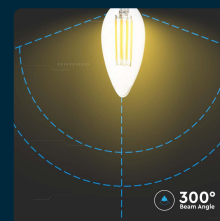

SKU 217423 VT-2127

Lampadina LED E14 6W 100LM/W Candela Filamento 3000K

Colore della Luce
BIANCO CALDO

Potenza
6W

Flusso Luminoso
600 LM

Forma
CANDELA

Attacco
E14

IL KIT COMPRENDE

SPECIFICHE TECNICHE

Colore della Luce	Bianco caldo
Flusso Luminoso	600 lm
Forma	Candela
Materiale	Vetro
Cicli ON/OFF	>15000
CRI	>80
Durata	20,000 ore
Potenza Equivalente	45W
Tecnologia LED	Filamento
Temperatura di Colore (CTI)	3000K
Consumo energetico	6kW/1000h
Garanzia	2 anni
EAN	3800157683470

Potenza	6W
Chip LED	V-TAC
Grado di Protezione	IP20
Attacco	E14
Colore	Trasparente
Dimensione	35x98mm
Fascio Luminoso	300°
Sensore	Compatibile
Temperatura d'Esercizio	Da -20 A +45°C
Tensione di Alimentazione	AC:220-240V, 50Hz
ID EPREL	1238754
MOQ	1pz
Unità di misura	pz