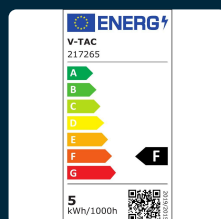

SKU 217265 VT-2076

Lampadina LED E14 4,5W Candela 6500K (Box 3 Pezzi)

Colore della Luce
BIANCO FREDDO

Potenza
4.5W

Flusso Luminoso
470 LM

Forma
CANDELA

SPECIFICHE TECNICHE

Colore della Luce	Bianco freddo
Flusso Luminoso	470 lm
Forma	Candela
Attacco	E14
Colore	Bianco
Durata	20000 ore
Fattore di Potenza (PF)	>0.5
Tecnologia LED	SMD
Temperatura di Colore (CTI)	6500K
Consumo energetico	5kW/1000h
Confezione	Box 3 pezzi
MOQ	1pz
Unità di misura	pz

Potenza	4.5W
Chip LED	V-TAC
Materiale	Termoplastica
Cicli ON/OFF	>20000
Dimensione	102x39mm
Fascio Luminoso	180°
Potenza Equivalente	40W
Temperatura d'Esercizio	-20°C +45°C
Tensione di Alimentazione	AC:220-240V
ID EPREL	1122628
Garanzia	2 anni
EAN	3800157680325