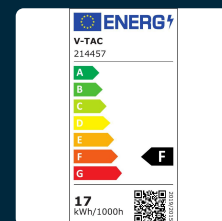

## SKU 214457

Lampadina LED E27 17W A65 4000K

Colore della Luce  
**BIANCO NATURALE**

Potenza  
**17W**

Flusso Luminoso  
**1710 LM**

Forma  
**A65**

Attacco  
**E27**

### SPECIFICHE TECNICHE

<b>Colore della Luce</b>	Bianco naturale
<b>Flusso Luminoso</b>	1710 lm
<b>Forma</b>	A65
<b>Materiale</b>	Termoplastica
<b>Cicli ON/OFF</b>	>20000
<b>CRI</b>	>80
<b>Durata</b>	20.000 ore
<b>Potenza Equivalente</b>	110W
<b>Tecnologia LED</b>	SMD
<b>Tensione di Alimentazione</b>	AC:220-240V, 50Hz
<b>ID EPREL</b>	1621358
<b>MOQ</b>	1pz
<b>Unità di misura</b>	pz

<b>Potenza</b>	17W
<b>Chip LED</b>	V-TAC
<b>Grado di Protezione</b>	IP20
<b>Attacco</b>	E27
<b>Colore</b>	Bianco
<b>Dimensione</b>	65x134mm
<b>Fascio Luminoso</b>	200°
<b>Sensore</b>	Compatibile
<b>Temperatura di Colore (CTI)</b>	4000K
<b>Consumo energetico</b>	17kW/1000h
<b>Garanzia</b>	2 anni
<b>EAN</b>	3800170211377