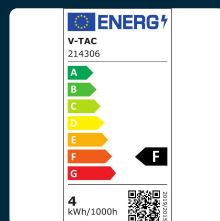

## SKU 214306 VT-1980

Lampadina LED E27 4W G45 Filamento 3000K

Colore della Luce  
**BIANCO CALDO**

Potenza  
**4W**

Flusso Luminoso  
**400 LM**

Forma  
**G45**

Attacco  
**E27**

### SPECIFICHE TECNICHE

<b>Colore della Luce</b>	Bianco caldo
<b>Flusso Luminoso</b>	400 lm
<b>Forma</b>	G45
<b>Materiale</b>	Vetro
<b>Cicli ON/OFF</b>	>15000
<b>CRI</b>	>80
<b>Durata</b>	20,000 ore
<b>Potenza Equivalente</b>	35W
<b>Tecnologia LED</b>	Filamento
<b>Temperatura di Colore (CTI)</b>	3000K
<b>Consumo energetico</b>	4kW/1000h
<b>Garanzia</b>	2 anni
<b>EAN</b>	3800157683517

<b>Potenza</b>	4W
<b>Chip LED</b>	V-TAC
<b>Grado di Protezione</b>	IP20
<b>Attacco</b>	E27
<b>Colore</b>	Trasparente
<b>Dimensione</b>	45x78mm
<b>Fascio Luminoso</b>	300°
<b>Sensore</b>	Compatibile
<b>Temperatura d'Esercizio</b>	Da -20 A +45°C
<b>Tensione di Alimentazione</b>	AC:220-240V,50Hz
<b>ID EPREL</b>	1238758
<b>MOQ</b>	1pz
<b>Unità di misura</b>	pz