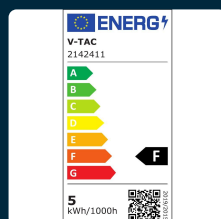

SKU 2142411 VT-1855

Lampadina LED E14 4,5W Candela 6400K

Colore della Luce
BIANCO FREDDO

Potenza
4.5W

Flusso Luminoso
470 LM

Forma
CANDELE

SPECIFICHE TECNICHE

Colore della Luce	Bianco freddo
Flusso Luminoso	470 lm
Forma	Candele
Materiale	Termoplastica
Cicli ON/OFF	>20000
CRI	>80
Durata	20,000 ore
Potenza Equivalente	40W
Tecnologia LED	SMD
Temperatura di Colore (CTI)	6500K
Consumo energetico	5kW/1000h
Confezione	Box 1 pezzo
MOQ	1pz
Unità di misura	pz

Potenza	4.5W
Chip LED	V-TAC
Grado di Protezione	IP20
Attacco	E14
Colore	Bianco
Dimensione	36.5x100mm
Fascio Luminoso	180°
Sensore	Compatibile
Temperatura d'Esercizio	-20°C a +45°C
Tensione di Alimentazione	AC:220-240V,50Hz
ID EPREL	1185983
Garanzia	2 anni
EAN	3800157682572