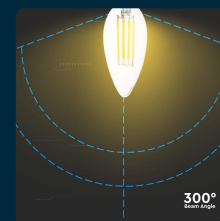

SKU 212848 VT-2327

Lampadina LED E14 6W 130LM/W Candela Filamento
3000K

Colore della Luce
BIANCO CALDO

Potenza
6W

Flusso Luminoso
800 LM

Forma
CANDELA

Attacco
E14

IL KIT COMPRENDE

SPECIFICHE TECNICHE

Colore della Luce	Bianco caldo
Flusso Luminoso	800 lm
Grado di Protezione	IP20
Attacco	E14
Colore	Trasparente
Dimensione	35x98mm
Fascio Luminoso	300°
Tecnologia LED	Filamento
Tensione di Alimentazione	AC:220-240V, 50Hz
ID EPREL	1621360
MOQ	1pz
Unità di misura	pz

Potenza	6W
Forma	Candela
Materiale	Vetro
Cicli ON/OFF	>15000
CRI	>80
Durata	20,000 ore
Potenza Equivalente	55W
Temperatura di Colore (CTI)	3000K
Consumo energetico	6kW/1000h
Garanzia	2 anni
EAN	3800170211391