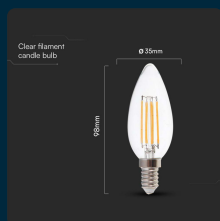

SKU 212848 VT-2327

Lampadina LED E14 6W 130LM/W Candela Filamento
3000K

Colore della Luce
BIANCO CALDO

Potenza
6W

Flusso Luminoso
800 LM

Forma
CANDELA

Attacco
E14

IL KIT COMPRENDE

SPECIFICHE TECNICHE

Colore della Luce	Bianco caldo
Flusso Luminoso	800 lm
Grado di Protezione	IP20
Attacco	E14
Colore	Trasparente
Dimensione	35x98mm
Fascio Luminoso	300°
Tecnologia LED	Filamento
Tensione di Alimentazione	AC:220-240V, 50Hz
ID EPREL	1621360
MOQ	1pz
Unità di misura	pz

Potenza	6W
Forma	Candela
Materiale	Vetro
Cicli ON/OFF	>15000
CRI	>80
Durata	20,000 ore
Potenza Equivalente	55W
Temperatura di Colore (CTI)	3000K
Consumo energetico	6kW/1000h
Garanzia	2 anni
EAN	3800170211391