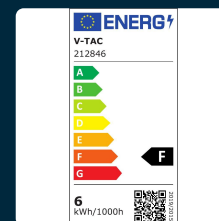

SKU 212846 VT-2466

Lampadina LED E14 6W 100LM/W P45 Filamento 4000K

Colore della Luce
BIANCO NATURALE

Potenza
6W

Flusso Luminoso
600 LM

Forma
P45

Attacco
E14

IL KIT COMPRENDE

SPECIFICHE TECNICHE

Colore della Luce	Bianco naturale
Flusso Luminoso	600 lm
Attacco	E14
CRI	>80
Durata	20,000 ore
Potenza Equivalente	45W
Temperatura di Colore (CTI)	4000K
Consumo energetico	6kW/1000h
Garanzia	2 anni
EAN	

Potenza	6W
Forma	P45
Cicli ON/OFF	>15000
Dimensione	45x78mm
Fascio Luminoso	300°
Tecnologia LED	Filamento
Tensione di Alimentazione	AC:220-240V, 50Hz
ID EPREL	1847592
MOQ	1pz
Unità di misura	pz