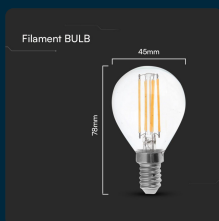

SKU 212846 VT-2466

Lampadina LED E14 6W 100LM/W P45 Filamento 4000K

Colore della Luce
BIANCO NATURALE

Potenza
6W

Flusso Luminoso
600 LM

Forma
P45

Attacco
E14

IL KIT COMPRENDE

SPECIFICHE TECNICHE

Colore della Luce	Bianco naturale
Flusso Luminoso	600 lm
Attacco	E14
CRI	>80
Durata	20,000 ore
Potenza Equivalente	45W
Temperatura di Colore (CTI)	4000K
Consumo energetico	6kW/1000h
Garanzia	2 anni
EAN	

Potenza	6W
Forma	P45
Cicli ON/OFF	>15000
Dimensione	45x78mm
Fascio Luminoso	300°
Tecnologia LED	Filamento
Tensione di Alimentazione	AC:220-240V, 50Hz
ID EPREL	1847592
MOQ	1pz
Unità di misura	pz