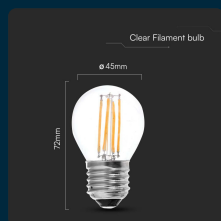

SKU 212843 VT-2366

Lampadina LED E27 6W 100LM/W G45 Filamento 4000K

Colore della Luce
BIANCO NATURALE

Potenza
6W

Flusso Luminoso
600 LM

Forma
G45

Attacco
E27

IL KIT COMPRENDE

SPECIFICHE TECNICHE

Colore della Luce	Bianco naturale
Flusso Luminoso	600 lm
Forma	G45
Grado di Protezione	IP20
Attacco	E27
Colore	Trasparente
Dimensione	45x72mm
Fascio Luminoso	300°
Tecnologia LED	Filamento
Temperatura di Colore (CTI)	4000K
Consumo energetico	6kW/1000h
Garanzia	2 anni
EAN	3800170217638

Potenza	6W
Chip LED	V-TAC
Dimmerabile	No
Materiale	Vetro
Cicli ON/OFF	>15000
CRI	>80
Durata	20,000 ore
Potenza Equivalente	45W
Temperatura d'Esercizio	Da -20 A +45°C
Tensione di Alimentazione	AC:220-240V, 50Hz
ID EPREL	1752813
MOQ	1pz
Unità di misura	pz