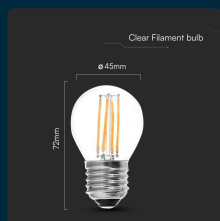

SKU 212843 VT-2366

Lampadina LED E27 6W 100LM/W G45 Filamento 4000K

Colore della Luce
BIANCO NATURALE

Potenza
6W

Flusso Luminoso
600 LM

Forma
G45

Attacco
E27

IL KIT COMPRENDE

SPECIFICHE TECNICHE

Colore della Luce	Bianco naturale
Flusso Luminoso	600 lm
Forma	G45
Grado di Protezione	IP20
Attacco	E27
Colore	Trasparente
Dimensione	45x72mm
Fascio Luminoso	300°
Tecnologia LED	Filamento
Temperatura di Colore (CTI)	4000K
Consumo energetico	6kW/1000h
Garanzia	2 anni
EAN	3800170217638

Potenza	6W
Chip LED	V-TAC
Dimmerabile	No
Materiale	Vetro
Cicli ON/OFF	>15000
CRI	>80
Durata	20,000 ore
Potenza Equivalente	45W
Temperatura d'Esercizio	Da -20 A +45
Tensione di Alimentazione	AC:220-240V, 50Hz
ID EPREL	1752813
MOQ	1pz
Unità di misura	pz