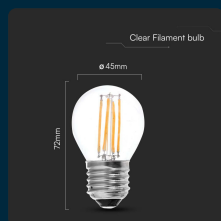

SKU 212842 VT-2366

Lampadina LED E27 6W 100LM/W G45 Filamento 3000K

Colore della Luce
BIANCO CALDO

Potenza
6W

Flusso Luminoso
600 LM

Forma
G45

Attacco
E27

IL KIT COMPRENDE

SPECIFICHE TECNICHE

Colore della Luce	Bianco caldo
Flusso Luminoso	600 lm
Forma	G45
Grado di Protezione	IP20
Attacco	E27
Colore	Trasparente
Dimensione	45x72mm
Efficienza Luminosa	100 lm/W
Potenza Equivalente	45W
Temperatura d'Esercizio	Da -20 A +45°C
Tensione di Alimentazione	AC:220-240V, 50Hz
ID EPREL	1752812
MOQ	1pz
Unità di misura	pz

Potenza	6W
Chip LED	V-TAC
Dimmerabile	No
Materiale	Vetro
Cicli ON/OFF	>15000
CRI	>80
Durata	20,000 ore
Fascio Luminoso	300°
Tecnologia LED	Filamento
Temperatura di Colore (CTI)	3000K
Consumo energetico	6kW/1000h
Garanzia	2 anni
EAN	3800170217621