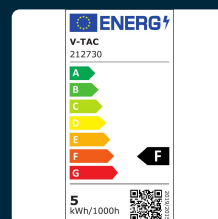

SKU 212730 VT-2256

Lampadina LED E27 4,5W G45 3000K (Box 6 pezzi)

Colore della Luce
BIANCO CALDO

Potenza
4.5W

Flusso Luminoso
470 LM

Forma
G45

SPECIFICHE TECNICHE

| | |
|------------------------------------|---------------|
| Colore della Luce | Bianco caldo |
| Flusso Luminoso | 470 lm |
| Forma | G45 |
| Materiale | Termoplastica |
| Cicli ON/OFF | >20000 |
| CRI | >80 |
| Durata | 20000 ore |
| Fattore di Potenza (PF) | >0.5 |
| Tecnologia LED | SMD |
| Temperatura di Colore (CTI) | 3000K |
| Consumo energetico | 5kW/1000h |
| Garanzia | 2 anni |
| EAN | 3800157680196 |

| | |
|----------------------------------|-------------|
| Potenza | 4.5W |
| Chip LED | V-TAC |
| Grado di Protezione | IP20 |
| Attacco | E27 |
| Colore | Bianco |
| Dimensione | 45x80mm |
| Fascio Luminoso | 180° |
| Potenza Equivalente | 40W |
| Temperatura d'Esercizio | -20°C +45°C |
| Tensione di Alimentazione | AC:220-240V |
| ID EPREL | 1122615 |
| MOQ | 1pz |
| Unità di misura | pz |