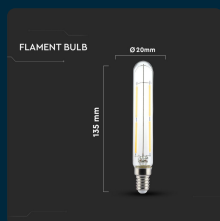

## SKU 212701 VT-2204

Lampadina LED E14 4W T20 Filamento 3000K

Colore della Luce  
**BIANCO CALDO**

Potenza  
**4W**

Flusso Luminoso  
**400 LM**

Forma  
**T20**

Attacco  
**E14**

### SPECIFICHE TECNICHE

<b>Colore della Luce</b>	Bianco caldo
<b>Flusso Luminoso</b>	400 lm
<b>Grado di Protezione</b>	IP20
<b>Attacco</b>	E14
<b>Colore</b>	Trasparente
<b>Dimensione</b>	20x135mm
<b>Fascio Luminoso</b>	300°
<b>Tecnologia LED</b>	Filamento
<b>Temperatura di Colore (CTI)</b>	3000K
<b>Consumo energetico</b>	4kW/1000h
<b>Garanzia</b>	2 anni
<b>EAN</b>	3800170203808

<b>Potenza</b>	4W
<b>Forma</b>	T20
<b>Materiale</b>	Vetro
<b>Cicli ON/OFF</b>	>20000
<b>CRI</b>	>80
<b>Durata</b>	20,000 ore
<b>Fattore di Potenza (PF)</b>	>0.4
<b>Temperatura d'Esercizio</b>	-20° +45°C
<b>Tensione di Alimentazione</b>	AC:220-240V, 50Hz
<b>ID EPREL</b>	1506853
<b>MOQ</b>	1pz
<b>Unità di misura</b>	pz