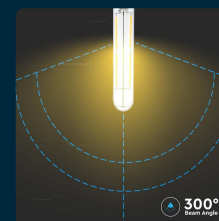

## SKU 212701 VT-2204

Lampadina LED E14 4W T20 Filamento 3000K

Colore della Luce  
**BIANCO CALDO**

Potenza  
**4W**

Flusso Luminoso  
**400 LM**

Forma  
**T20**

Attacco  
**E14**

### SPECIFICHE TECNICHE

<b>Colore della Luce</b>	Bianco caldo
<b>Flusso Luminoso</b>	400 lm
<b>Grado di Protezione</b>	IP20
<b>Attacco</b>	E14
<b>Colore</b>	Trasparente
<b>Dimensione</b>	20x135mm
<b>Fascio Luminoso</b>	300°
<b>Tecnologia LED</b>	Filamento
<b>Temperatura di Colore (CTI)</b>	3000K
<b>Consumo energetico</b>	4kW/1000h
<b>Garanzia</b>	2 anni
<b>EAN</b>	3800170203808