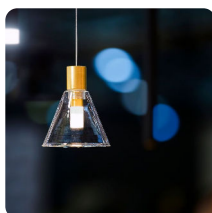

# SKU 21269 VT-248

Lampadina LED Chip Samsung E14 7,5W T37 6500K

Colore della Luce  
**BIANCO FREDDO**

Potenza  
**7.5 W**

Flusso Luminoso  
**660 LM**

Attacco  
**E14**