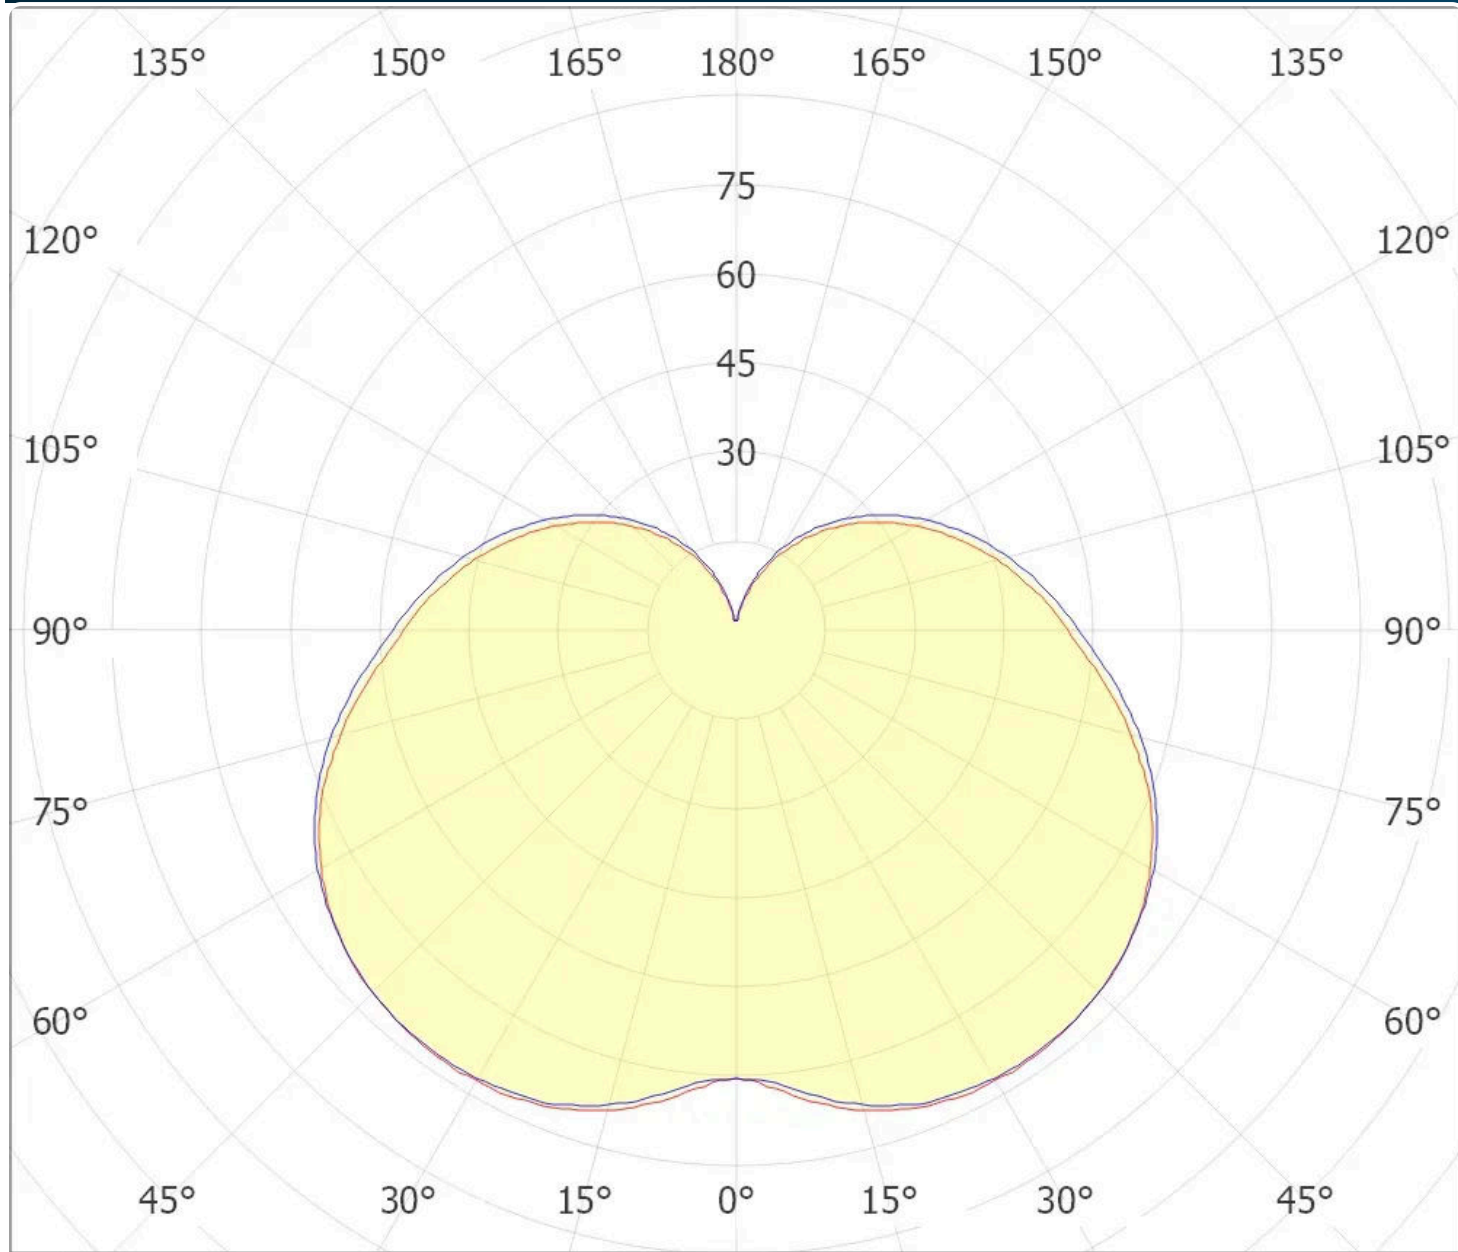

### DATI SORGENTE LUMINOSA

Potenza	<b>7.5 W</b>
Tipo LED	<b>SMD</b>
Chip LED	<b>Samsung</b>
Dimmerabile	<b>No</b>
Durata	<b>20000 ore</b>
Cicli On/Off	<b>&gt;20000</b>
Tensione di Alimentazione	<b>AC:220-240 V</b>

#### **DATI LAMPADINA**

Attacco	<b>E14</b>
Forma Lampadina	<b>T37</b>

#### **DATI FISICI**

Grado di Protezione	<b>IP20</b>
Materiale	<b>Plastica</b>
Colore	<b>Bianco</b>
Packaging	<b>Scatola singola</b>
Dimensione Prodotto	<b>37x155 mm</b>
Temperatura di Esercizio	<b>-20 - 45 °C</b>

# Curva Fotometrica

cd

701 lm

- C0/C180
- C90/C270

**V-TAC**  
LED ITALIA

Sede Legale: Via Monte Napoleone, 8 - 20121 Milano (MI) | Sede Operativa: Via D'Acquisto, 19 - 20060 Pozzuolo Martesana, Milano