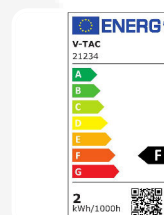

# SKU 21234 VT-202

Lampadina LED Chip Samsung E14 2W ST26 3000K

Colore della Luce  
**BIANCO CALDO**

Potenza  
**2 W**

Attacco  
**E14**

### DATI SORGENTE LUMINOSA

Potenza	<b>2 W</b>
Chip LED	<b>Samsung</b>
Consumo energetico	<b>2 kW/1000h</b>
ID EPREL	<b>1087109</b>