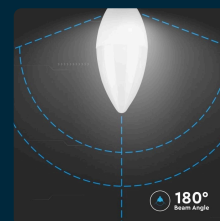

## SKU 211121 VT-268-N-N

Lampadina LED E14 6.5W Candela 4000K

Colore della Luce  
**BIANCO NATURALE**

Attacco  
**E14**

Potenza  
**6.5 W**

### SPECIFICHE TECNICHE

Colore della Luce	Bianco Naturale
Grado di Protezione	IP20
Attacco	E14
CRI	>80
Durata	15000 ore
Potenza Equivalente	45 W
Tensione di Alimentazione	AC:220-240 V
Potenza	6.5 W
Tipo Vetro	Plastica Opaca
Cicli On/Off	>15000
MOQ	1pz
Unità di misura	pz

Chip LED	V-TAC
Materiale	Termoplastica
Colore	Bianco
Dimensione	36.5x100mm
Fascio Luminoso	180°
Temperatura di Colore (CTI)	4000K
Temperatura di Esercizio	-20 - 45 °C
Tipo LED	SMD
Forma	Candela
Garanzia	2 anni
EAN	3800170227576