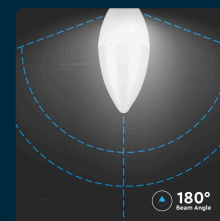

SKU 211111 VT-268-N-N

Lampadina LED E14 6.5W Candela 3000K

Colore della Luce
BIANCO CALDO

Flusso Luminoso
600 LM

Attacco
E14

Potenza
6.5 W

IL KIT COMPRENDE

SPECIFICHE TECNICHE

Colore della Luce	Bianco Caldo
Chip LED	V-TAC
Materiale	Termoplastica
Colore	Bianco
Dimensione	36.5x100mm
Fascio Luminoso	180°
Temperatura di Colore (CTI)	3000K
Temperatura di Esercizio	-20 - 45 °C
Tipo LED	SMD
Forma	Candela
Garanzia	2 anni
EAN	3800170227569

Flusso Luminoso	600 lm
Grado di Protezione	IP20
Attacco	E14
CRI	>80
Durata	15000 ore
Potenza Equivalente	45 W
Tensione di Alimentazione	AC:220-240 V
Potenza	6.5 W
Tipo Vetro	Plastica Opaca
Cicli On/Off	>15000
MOQ	1pz
Unità di misura	pz