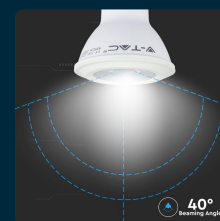

## SKU 147 VT-220

Lampadina LED Chip Samsung E27 7W PAR20 3000K

Colore della Luce  
**BIANCO CALDO**

Potenza  
**7W**

Flusso Luminoso  
**495 LM**

Forma  
**PAR20**

## SPECIFICHE TECNICHE

<b>Colore della Luce</b>	Bianco caldo
<b>Flusso Luminoso</b>	495 lm
<b>Forma</b>	PAR20
<b>Grado di Protezione</b>	IP20
<b>Attacco</b>	E27
<b>CRI</b>	>80
<b>Efficienza Luminosa</b>	70 lm/W
<b>Fattore di Potenza (PF)</b>	>0.5
<b>Tecnologia LED</b>	SMD SAMSUNG
<b>Tensione di Alimentazione</b>	AC ( 220 - 240 )
<b>ID EPREL</b>	969652
<b>MOQ</b>	1pz
<b>Unità di misura</b>	pz

<b>Potenza</b>	7W
<b>Chip LED</b>	Samsung
<b>Dimmerabile</b>	No
<b>Materiale</b>	Termoplastica
<b>Colore</b>	Bianco
<b>Durata</b>	30000 ore
<b>Fascio Luminoso</b>	40°
<b>Potenza Equivalente</b>	65W
<b>Temperatura di Colore (CTI)</b>	3000K
<b>Consumo energetico</b>	7kW/1000h
<b>Garanzia</b>	5 anni
<b>EAN</b>	3800157627603