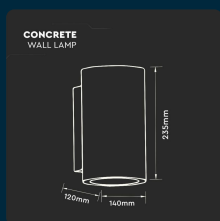

## SKU 8697 VT-894

Lampada LED da Muro Rotonda G10 (Max 2\*35W) in Cemento Colore Grigio Chiaro IP20

Forma  
**ROTONDA**

Tipo di Installazione  
**A PLAFONE**

## SPECIFICHE TECNICHE

<b>Forma</b>	Rotonda
<b>Materiale</b>	Calcestruzzo
<b>Carico Massimo</b>	35W
<b>Dimensione</b>	120x140x235mm
<b>Sensore</b>	Compatibile
<b>MOQ</b>	1pz
<b>Unità di misura</b>	pz

<b>Grado di Protezione</b>	IP20
<b>Attacco</b>	GU10
<b>Colore</b>	Grigio chiaro
<b>Tipo di Installazione</b>	a Plafone
<b>Garanzia</b>	0 anni
<b>EAN</b>	3800157655385