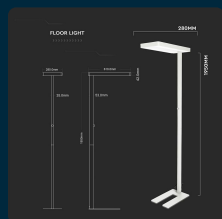

SKU 8526 VT-8600

Piantana LED 80W Interruttore Ruotabile con Doppio Fascio Luminoso Colore Bianco h: 195cm 4000K Dimmerabile

Colore della Luce
BIANCO NATURALE

Potenza
80W

Flusso Luminoso
8800 LM

SPECIFICHE TECNICHE

Colore della Luce	Bianco naturale
Flusso Luminoso	8800 lm
Dimmerabile	Sì
Materiale	Lega di alluminio + PC
Colore	Bianco
Dimensione	280x35x1950mm
Fascio Luminoso	110°
Sensore	Compatibile
Temperatura d'Esercizio	-25 a +50°C
Consumo energetico	80kW/1000h
Garanzia	2 anni
EAN	3800157638159