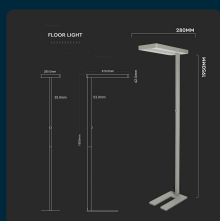

## SKU 8525 VT-8600

Piantana LED 80W Interruttore Ruotabile con Doppio Fascio Luminoso Colore Argento h: 195cm 4000K Dimmerabile

Colore della Luce  
**BIANCO NATURALE**

Potenza  
**80W**

Flusso Luminoso  
**8800 LM**

## SPECIFICHE TECNICHE

<b>Colore della Luce</b>	Bianco naturale
<b>Flusso Luminoso</b>	8800 lm
<b>Dimmerabile</b>	Sì
<b>Materiale</b>	Lega di alluminio + PC
<b>Colore</b>	Silver
<b>Dimensione</b>	280x35x1950mm
<b>Fascio Luminoso</b>	110°
<b>Sensore</b>	Compatibile
<b>Temperatura d'Esercizio</b>	-25 a +50°C
<b>Consumo energetico</b>	80kW/1000h
<b>Garanzia</b>	2 anni
<b>EAN</b>	3800157638142