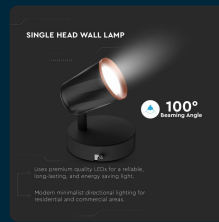

## SKU 8253 VT-806

Faretto LED da Muro 6W con Testa Orientabile Colore Nero 4000K IP20

Colore della Luce  
**BIANCO NATURALE**

Potenza  
**6W**

Flusso Luminoso  
**480 LM**

## SPECIFICHE TECNICHE

<b>Colore della Luce</b>	Bianco naturale
<b>Flusso Luminoso</b>	480 lm
<b>Dimmerabile</b>	No
<b>Materiale</b>	Plastica + Metallo
<b>CRI</b>	>80
<b>Durata</b>	30000 ore
<b>Fascio Luminoso</b>	100°
<b>Sensore</b>	Compatibile
<b>Temperatura d'Esercizio</b>	-20 a +45°C
<b>Tensione di Alimentazione</b>	AC ( 220 - 240 )
<b>MOQ</b>	1pz
<b>Unità di misura</b>	pz

<b>Potenza</b>	6W
<b>Chip LED</b>	V-TAC
<b>Grado di Protezione</b>	IP20
<b>Colore</b>	Nero
<b>Dimensione</b>	100x93mm
<b>Efficienza Luminosa</b>	80 lm/W
<b>Fattore di Potenza (PF)</b>	>0.5
<b>Tecnologia LED</b>	SMD
<b>Temperatura di Colore (CTI)</b>	4000K
<b>Garanzia</b>	2 anni
<b>EAN</b>	3800157627030