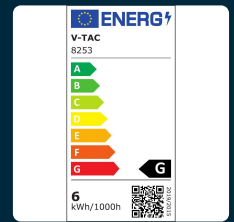

## SKU 8253 VT-806

Faretto LED da Muro 6W con Testa Orientabile Colore Nero 4000K IP20

Colore della Luce  
**BIANCO NATURALE**

Potenza  
**6W**

Flusso Luminoso  
**480 LM**

## SPECIFICHE TECNICHE

<b>Colore della Luce</b>	Bianco naturale
<b>Flusso Luminoso</b>	480 lm
<b>Dimmerabile</b>	No
<b>Materiale</b>	Plastica + Metallo
<b>CRI</b>	>80
<b>Durata</b>	30000 ore
<b>Fascio Luminoso</b>	100°
<b>Sensore</b>	Compatibile
<b>Temperatura d'Esercizio</b>	-20 a +45°C
<b>Tensione di Alimentazione</b>	AC ( 220 - 240 )
<b>MOQ</b>	1pz
<b>Unità di misura</b>	pz

<b>Potenza</b>	6W
<b>Chip LED</b>	V-TAC
<b>Grado di Protezione</b>	IP20
<b>Colore</b>	Nero
<b>Dimensione</b>	100x93mm
<b>Efficienza Luminosa</b>	80 lm/W
<b>Fattore di Potenza (PF)</b>	>0.5
<b>Tecnologia LED</b>	SMD
<b>Temperatura di Colore (CTI)</b>	4000K
<b>Garanzia</b>	2 anni
<b>EAN</b>	3800157627030