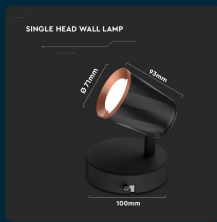

## SKU 8253 VT-806

Faretto LED da Muro 6W con Testa Orientabile Colore Nero 4000K IP20

Colore della Luce  
**BIANCO NATURALE**

Potenza  
**6W**

Flusso Luminoso  
**480 LM**

## SPECIFICHE TECNICHE

<b>Colore della Luce</b>	Bianco naturale
<b>Flusso Luminoso</b>	480 lm
<b>Dimmerabile</b>	No
<b>Materiale</b>	Plastica + Metallo
<b>CRI</b>	>80
<b>Durata</b>	30000 ore
<b>Fascio Luminoso</b>	100°
<b>Sensore</b>	Compatibile
<b>Temperatura d'Esercizio</b>	-20 a +45°C
<b>Tensione di Alimentazione</b>	AC ( 220 - 240 )
<b>MOQ</b>	1pz
<b>Unità di misura</b>	pz

<b>Potenza</b>	6W
<b>Chip LED</b>	V-TAC
<b>Grado di Protezione</b>	IP20
<b>Colore</b>	Nero
<b>Dimensione</b>	100x93mm
<b>Efficienza Luminosa</b>	80 lm/W
<b>Fattore di Potenza (PF)</b>	>0.5
<b>Tecnologia LED</b>	SMD
<b>Temperatura di Colore (CTI)</b>	4000K
<b>Garanzia</b>	2 anni
<b>EAN</b>	3800157627030