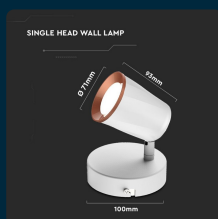

SKU 8252 VT-806

Faretto LED da Muro 6W con Testa Orientabile Colore Bianco 4000K IP20

Colore della Luce
BIANCO NATURALE

Potenza
6W

Flusso Luminoso
480 LM

SPECIFICHE TECNICHE

Colore della Luce	Bianco naturale
Flusso Luminoso	480 lm
Dimmerabile	No
Materiale	Metallo + Plastica
CRI	>80
Efficienza Luminosa	80 lm/W
Fattore di Potenza (PF)	>0.5
Temperatura di Colore (CTI)	4000K
Garanzia	2 anni
EAN	3800157627023

Potenza	6W
Chip LED	V-TAC
Grado di Protezione	IP20
Colore	Bianco
Durata	30000 ore
Fascio Luminoso	100°
Tecnologia LED	SMD
Tensione di Alimentazione	AC (220 - 240)
MOQ	1pz
Unità di misura	pz

SCARICABILI