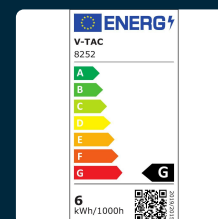

SKU 8252 VT-806

Faretto LED da Muro 6W con Testa Orientabile Colore Bianco 4000K IP20

Colore della Luce
BIANCO NATURALE

Potenza
6W

Flusso Luminoso
480 LM

SPECIFICHE TECNICHE

Colore della Luce	Bianco naturale
Flusso Luminoso	480 lm
Dimmerabile	No
Materiale	Metallo + Plastica
CRI	>80
Efficienza Luminosa	80 lm/W
Fattore di Potenza (PF)	>0.5
Temperatura di Colore (CTI)	4000K
Garanzia	2 anni
EAN	3800157627023

Potenza	6W
Chip LED	V-TAC
Grado di Protezione	IP20
Colore	Bianco
Durata	30000 ore
Fascio Luminoso	100°
Tecnologia LED	SMD
Tensione di Alimentazione	AC (220 - 240)
MOQ	1pz
Unità di misura	pz

SCARICABILI

- Certificato RoHS
- Report LVD
- Etichetta energetica
- Certificato CE-EMC
- Manuale istruzioni

- Report EMC
- Report RoHS
- Scheda informativa del prodotto UE 2019/2015
- Certificato CE-LVD
- Curva fotometrica IES