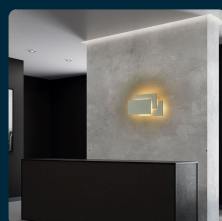

SKU 8207 VT-712

Lampada LED da Muro Rettangolare con Forme Sovrapposte 12W Colore Grigio 4000K IP20

Colore della Luce
BIANCO NATURALE

Potenza
12W

Flusso Luminoso
1100 LM

SPECIFICHE TECNICHE

Colore della Luce	Bianco naturale
Flusso Luminoso	1100 lm
Dimmerabile	No
Materiale	Alluminio + Acrilico
CRI	>80
Durata	20000 ore
Fascio Luminoso	360°
Potenza Equivalente	85W
Tecnologia LED	SMD
Temperatura di Colore (CTI)	4000K
Consumo energetico	12kW/1000h
Garanzia	2 anni
EAN	3800157623247

Potenza	12W
Chip LED	V-TAC
Grado di Protezione	IP20
Colore	Grigio
Dimensione	260x125x55mm
Efficienza Luminosa	90 lm/W
Fattore di Potenza (PF)	>0.5
Sensore	Compatibile
Temperatura d'Esercizio	-20 a +45°C
Tensione di Alimentazione	AC (100 - 240)
ID EPREL	999627
MOQ	1pz
Unità di misura	pz