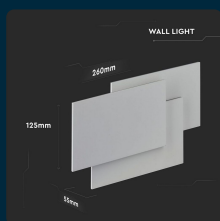

SKU 8206 VT-712

Lampada LED da Muro Rettangolare con Forme Sovrapposte 12W Colore Grigio 3000K IP20

Colore della Luce
BIANCO CALDO

Potenza
12W

Flusso Luminoso
1100 LM

SPECIFICHE TECNICHE

Colore della Luce	Bianco caldo
Flusso Luminoso	1100 lm
Dimmerabile	No
Materiale	Alluminio + Acrilico
CRI	>80
Durata	20000 ore
Fascio Luminoso	360°
Potenza Equivalente	85W
Tecnologia LED	SMD
Temperatura di Colore (CTI)	3000K
Consumo energetico	12kW/1000h
Garanzia	2 anni
EAN	3800157623230

Potenza	12W
Chip LED	V-TAC
Grado di Protezione	IP20
Colore	Grigio
Dimensione	260x125x55mm
Efficienza Luminosa	90 lm/W
Fattore di Potenza (PF)	>0.5
Sensore	Compatibile
Temperatura d'Esercizio	-20 a +45°C
Tensione di Alimentazione	AC (100 - 240)
ID EPREL	999626
MOQ	1pz
Unità di misura	pz