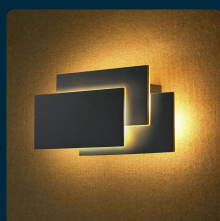

SKU 8205 VT-712

Lampada LED da Muro Rettangolare con Forme Sovrapposte 12W Colore Nero 4000K IP20

Colore della Luce
BIANCO NATURALE

Potenza
12W

Flusso Luminoso
1100 LM

SPECIFICHE TECNICHE

Colore della Luce	Bianco naturale
Flusso Luminoso	1100 lm
Dimmerabile	No
Materiale	Alluminio + Acrilico
CRI	>80
Durata	20000 ore
Fascio Luminoso	360°
Potenza Equivalente	85W
Tecnologia LED	SMD
Temperatura di Colore (CTI)	4000K
Garanzia	2 anni
EAN	3800157623223