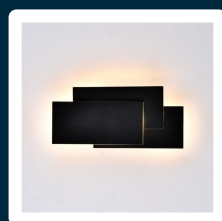

SKU 8205 VT-712

Lampada LED da Muro Rettangolare con Forme Sovrapposte 12W Colore Nero 4000K IP20

Colore della Luce
BIANCO NATURALE

Potenza
12W

Flusso Luminoso
1100 LM

SPECIFICHE TECNICHE

Colore della Luce	Bianco naturale
Flusso Luminoso	1100 lm
Dimmerabile	No
Materiale	Alluminio + Acrilico
CRI	>80
Durata	20000 ore
Fascio Luminoso	360°
Potenza Equivalente	85W
Tecnologia LED	SMD
Temperatura di Colore (CTI)	4000K
Garanzia	2 anni
EAN	3800157623223

Potenza	12W
Chip LED	V-TAC
Grado di Protezione	IP20
Colore	Nero
Dimensione	260x125x55mm
Efficienza Luminosa	90 lm/W
Fattore di Potenza (PF)	>0.5
Sensore	Compatibile
Temperatura d'Esercizio	-20 a +45°C
Tensione di Alimentazione	AC (100 - 240)
MOQ	1pz
Unità di misura	pz