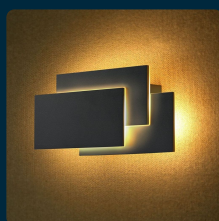

## SKU 8204 VT-712

Lampada LED da Muro Rettangolare con Forme Sovrapposte 12W Colore Nero 3000K IP20

Colore della Luce  
**BIANCO CALDO**

Potenza  
**12W**

Flusso Luminoso  
**1100 LM**