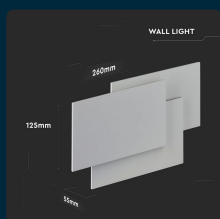

SKU 8203 VT-712

Lampada LED da Muro Rettangolare con Forme Sovrapposte 12W Colore Bianco 4000K

Colore della Luce
BIANCO NATURALE

Potenza
12W

Flusso Luminoso
1100 LM

SPECIFICHE TECNICHE

Colore della Luce	Bianco naturale
Flusso Luminoso	1100 lm
Dimmerabile	No
Materiale	Alluminio + Acrilico
CRI	>80
Durata	20000 ore
Fattore di Potenza (PF)	>0.5
Tecnologia LED	SMD
Temperatura di Colore (CTI)	4000K
Consumo energetico	12kW/1000h
Garanzia	2 anni
EAN	3800157623209

Potenza	12W
Chip LED	V-TAC
Grado di Protezione	IP20
Colore	Bianco
Dimensione	260x125x55mm
Fascio Luminoso	360°
Sensore	Compatibile
Temperatura d'Esercizio	-20 a +45°C
Tensione di Alimentazione	AC (100 - 240)
ID EPREL	999624
MOQ	1pz
Unità di misura	pz