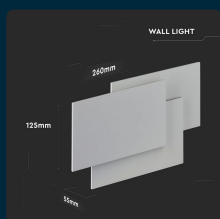

SKU 8202 VT-712

Lampada LED da Muro Rettangolare con Forme Sovrapposte 12W Colore Bianco 3000K

Colore della Luce
BIANCO CALDO

Potenza
12W

Flusso Luminoso
1100 LM

SPECIFICHE TECNICHE

Colore della Luce	Bianco caldo
Flusso Luminoso	1100 lm
Dimmerabile	No
Materiale	Alluminio + Acrilico
CRI	>80
Durata	20000 ore
Fattore di Potenza (PF)	>0.5
Tecnologia LED	SMD
Temperatura di Colore (CTI)	3000K
Consumo energetico	12kW/1000h
Garanzia	2 anni
EAN	3800157623193

Potenza	12W
Chip LED	V-TAC
Grado di Protezione	IP20
Colore	Bianco
Dimensione	260x125x55mm
Fascio Luminoso	360°
Sensore	Compatibile
Temperatura d'Esercizio	-20 a +45°C
Tensione di Alimentazione	AC (100 - 240)
ID EPREL	999623
MOQ	1pz
Unità di misura	pz