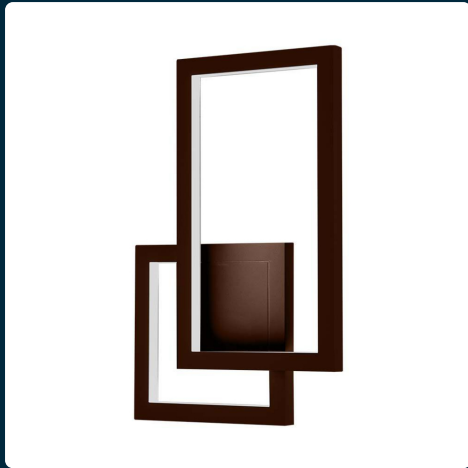

SKU 6840 VT-11120-C

Lampada LED Applique dal Design Moderno da Muro 20W
Colore Corten 3000K IP20

Colore della Luce
BIANCO CALDO

Potenza
20W

Flusso Luminoso
2400 LM

Forma
**RETTANGOLARE
GEOMETRICA**

Tipo di Installazione
MURO

IL KIT COMPRENDE

SPECIFICHE TECNICHE

Colore della Luce	Bianco caldo
Flusso Luminoso	2400 lm
Forma	Rettangolare Geometrica
Grado di Protezione	IP20
Cicli ON/OFF	>15000
CRI	>90
Durata	20,000 ore
Tipo di Installazione	Muro
Tecnologia LED	SMD
Tensione di Alimentazione	AC:220-240V, 50Hz
ID EPREL	1391285
MOQ	1pz
Unità di misura	pz