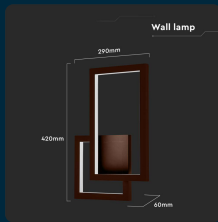

SKU 6840 VT-11120-C

Lampada LED Applique dal Design Moderno da Muro 20W
Colore Corten 3000K IP20

Colore della Luce
BIANCO CALDO

Potenza
20W

Flusso Luminoso
2400 LM

Forma
**RETTANGOLARE
GEOMETRICA**

Tipo di Installazione
MURO

IL KIT COMPRENDE

SPECIFICHE TECNICHE

Colore della Luce	Bianco caldo
Flusso Luminoso	2400 lm
Forma	Rettangolare Geometrica
Grado di Protezione	IP20
Cicli ON/OFF	>15000
CRI	>90
Durata	20,000 ore
Tipo di Installazione	Muro
Tecnologia LED	SMD
Tensione di Alimentazione	AC:220-240V, 50Hz
ID EPREL	1391285
MOQ	1pz
Unità di misura	pz

Potenza	20W
Chip LED	V-TAC
Dimmerabile	No
Materiale	Alluminio
Colore	Corten
Dimensione	420x60x290mm
Fascio Luminoso	360°
Sensore	Compatibile
Temperatura di Colore (CTI)	3000K
Consumo energetico	19kW/1000h
Garanzia	2 anni
EAN	3800157693097