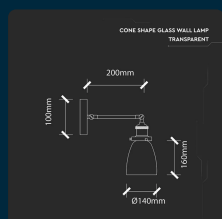

SKU 3861 VT-7142

Lampada LED da Muro con Portalampada E27 (Max 60W)
con Campana in Vetro d: 140mm IP20

Potenza
60W

Forma
CONO

SPECIFICHE TECNICHE

Potenza	60W
Dimmerabile	No
Materiale	Metallo + Vetro
Tensione di Alimentazione	AC (220 - 240)
MOQ	1pz
Unità di misura	pz

Forma	Cono
Grado di Protezione	IP20
Attacco	E27
Garanzia	2 anni
EAN	3800157620710

SCARICABILI

Certificato RoHS

Report LVD

Certificato CE-EMC

Report EMC

Report RoHS

Certificato CE-LVD