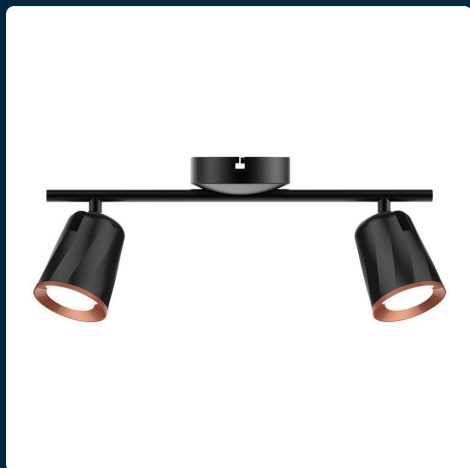

SKU 218257 VT-812

Faretto LED da Muro Doppio 12W con Testa Orientabile
Colore Nero 4000K IP20

Colore della Luce
BIANCO NATURALE

Potenza
10W

Flusso Luminoso
1080 LM

IL KIT COMPRENDE

SPECIFICHE TECNICHE

Colore della Luce	Bianco naturale
Flusso Luminoso	1080 lm
Dimmerabile	No
Materiale	Metallo+Plastica
Colore	Nero
Durata	30,000 ore
Sensore	Compatibile
Temperatura d'Esercizio	Da -20 A +45°C
Tensione di Alimentazione	AC:220-240V, 50/60Hz
ID EPREL	1262928
MOQ	1pz
Unità di misura	pz

Potenza	10W
Chip LED	V-TAC
Grado di Protezione	IP20
Cicli ON/OFF	>15000
Dimensione	405x100x115mm
Fascio Luminoso	100°
Tecnologia LED	SMD
Temperatura di Colore (CTI)	4000K
Consumo energetico	10kW/1000h
Garanzia	3 anni
EAN	3800157686525