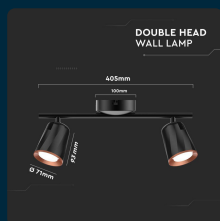

SKU 218257 VT-812

Faretto LED da Muro Doppio 12W con Testa Orientabile
Colore Nero 4000K IP20

Colore della Luce
BIANCO NATURALE

Potenza
10W

Flusso Luminoso
1080 LM

IL KIT COMPRENDE

SPECIFICHE TECNICHE

Colore della Luce	Bianco naturale
Flusso Luminoso	1080 lm
Dimmerabile	No
Materiale	Metallo+Plastica
Colore	Nero
Durata	30,000 ore
Sensore	Compatibile
Temperatura d'Esercizio	Da -20 A +45°C
Tensione di Alimentazione	AC:220-240V, 50/60Hz
ID EPREL	1262928
MOQ	1pz
Unità di misura	pz

Potenza	10W
Chip LED	V-TAC
Grado di Protezione	IP20
Cicli ON/OFF	>15000
Dimensione	405x100x115mm
Fascio Luminoso	100°
Tecnologia LED	SMD
Temperatura di Colore (CTI)	4000K
Consumo energetico	10kW/1000h
Garanzia	3 anni
EAN	3800157686525