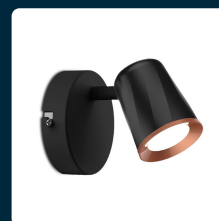

SKU 218251 VT-806

Faretto LED da Muro 5W con Testa Orientabile Colore Nero 3000K IP20

Colore della Luce
BIANCO CALDO

Potenza
5W

Flusso Luminoso
540 LM

IL KIT COMPRENDE

SPECIFICHE TECNICHE

Colore della Luce	Bianco caldo
Flusso Luminoso	540 lm
Dimmerabile	No
Materiale	Metallo+Plastica
Colore	Nero
Durata	30,000 ore
Sensore	Compatibile
Temperatura d'Esercizio	Da -20 A +45°C
Tensione di Alimentazione	AC:220-240V, 50/60Hz
ID EPREL	1262926
MOQ	1pz
Unità di misura	pz

Potenza	5W
Chip LED	V-TAC
Grado di Protezione	IP20
Cicli ON/OFF	>15000
Dimensione	71x93x100mm
Fascio Luminoso	100°
Tecnologia LED	SMD
Temperatura di Colore (CTI)	3000K
Consumo energetico	5kW/1000h
Garanzia	3 anni
EAN	3800157686495