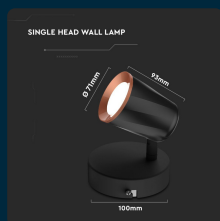

SKU 218251 VT-806

Faretto LED da Muro 5W con Testa Orientabile Colore Nero 3000K IP20

Colore della Luce
BIANCO CALDO

Potenza
5W

Flusso Luminoso
540 LM

IL KIT COMPRENDE

SPECIFICHE TECNICHE

Colore della Luce	Bianco caldo
Flusso Luminoso	540 lm
Dimmerabile	No
Materiale	Metallo+Plastica
Colore	Nero
Durata	30,000 ore
Sensore	Compatibile
Temperatura d'Esercizio	Da -20 A +45°C
Tensione di Alimentazione	AC:220-240V, 50/60Hz
ID EPREL	1262926
MOQ	1pz
Unità di misura	pz

Potenza	5W
Chip LED	V-TAC
Grado di Protezione	IP20
Cicli ON/OFF	>15000
Dimensione	71x93x100mm
Fascio Luminoso	100°
Tecnologia LED	SMD
Temperatura di Colore (CTI)	3000K
Consumo energetico	5kW/1000h
Garanzia	3 anni
EAN	3800157686495