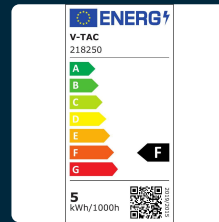

## SKU 218250 VT-806

Faretto LED da Muro 5W con Testa Orientabile Colore Bianco 3000K IP20

Colore della Luce  
**BIANCO CALDO**

Potenza  
**5W**

Flusso Luminoso  
**540 LM**

### SPECIFICHE TECNICHE

<b>Colore della Luce</b>	Bianco caldo
<b>Flusso Luminoso</b>	540 lm
<b>Dimmerabile</b>	No
<b>Materiale</b>	Metallo+Plastica
<b>Colore</b>	Bianco
<b>Durata</b>	30,000 ore
<b>Sensore</b>	Compatibile
<b>Temperatura d'Esercizio</b>	Da -20 A +45°C
<b>Tensione di Alimentazione</b>	AC:220-240V, 50/60Hz
<b>ID EPREL</b>	1262923
<b>MOQ</b>	1pz
<b>Unità di misura</b>	pz

<b>Potenza</b>	5W
<b>Chip LED</b>	V-TAC
<b>Grado di Protezione</b>	IP20
<b>Cicli ON/OFF</b>	>15000
<b>Dimensione</b>	71x93x100mm
<b>Fascio Luminoso</b>	100°
<b>Tecnologia LED</b>	SMD
<b>Temperatura di Colore (CTI)</b>	3000K
<b>Consumo energetico</b>	5kW/1000h
<b>Garanzia</b>	3 anni
<b>EAN</b>	3800157686464