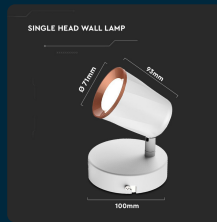

## SKU 218250 VT-806

Faretto LED da Muro 5W con Testa Orientabile Colore Bianco 3000K IP20

Colore della Luce  
**BIANCO CALDO**

Potenza  
**5W**

Flusso Luminoso  
**540 LM**

### SPECIFICHE TECNICHE

<b>Colore della Luce</b>	Bianco caldo
<b>Flusso Luminoso</b>	540 lm
<b>Dimmerabile</b>	No
<b>Materiale</b>	Metallo+Plastica
<b>Colore</b>	Bianco
<b>Durata</b>	30,000 ore
<b>Sensore</b>	Compatibile
<b>Temperatura d'Esercizio</b>	Da -20 A +45°C
<b>Tensione di Alimentazione</b>	AC:220-240V, 50/60Hz
<b>ID EPREL</b>	1262923
<b>MOQ</b>	1pz
<b>Unità di misura</b>	pz

<b>Potenza</b>	5W
<b>Chip LED</b>	V-TAC
<b>Grado di Protezione</b>	IP20
<b>Cicli ON/OFF</b>	>15000
<b>Dimensione</b>	71x93x100mm
<b>Fascio Luminoso</b>	100°
<b>Tecnologia LED</b>	SMD
<b>Temperatura di Colore (CTI)</b>	3000K
<b>Consumo energetico</b>	5kW/1000h
<b>Garanzia</b>	3 anni
<b>EAN</b>	3800157686464