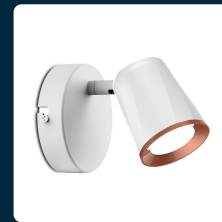

## SKU 218250 VT-806

Faretto LED da Muro 5W con Testa Orientabile Colore Bianco 3000K IP20

Colore della Luce  
**BIANCO CALDO**

Potenza  
**5W**

Flusso Luminoso  
**540 LM**

## IL KIT COMPRENDE

### SPECIFICHE TECNICHE

<b>Colore della Luce</b>	Bianco caldo
<b>Flusso Luminoso</b>	540 lm
<b>Dimmerabile</b>	No
<b>Materiale</b>	Metallo+Plastica
<b>Colore</b>	Bianco
<b>Durata</b>	30,000 ore
<b>Sensore</b>	Compatibile
<b>Temperatura d'Esercizio</b>	Da -20 A +45°C
<b>Tensione di Alimentazione</b>	AC:220-240V, 50/60Hz
<b>ID EPREL</b>	1262923
<b>MOQ</b>	1pz
<b>Unità di misura</b>	pz