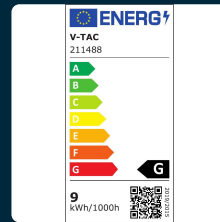

SKU 211488 VT-2953

Appliche da Hotel per Lettura con 2 LED 3W e 6W Colore Bianco 3000K

Colore della Luce
BIANCO CALDO

Potenza
3W

Flusso Luminoso
680 LM

IL KIT COMPRENDE

SPECIFICHE TECNICHE

Colore della Luce	Bianco caldo
Flusso Luminoso	680 lm
Dimmerabile	No
Materiale	Alluminio
CRI	>80
Durata	20000 ore
Fattore di Potenza (PF)	>0.6
Tecnologia LED	CREE Chip
Temperatura di Colore (CTI)	3000K
ID EPREL	1569991
MOQ	1pz
Unità di misura	pz

Potenza	3W
Chip LED	V-TAC
Grado di Protezione	IP20
Colore	Bianco
Dimensione	300x50x35mm
Fascio Luminoso	120°
Sensore	Compatibile
Temperatura d'Esercizio	Da -20 A +45°C
Consumo energetico	3kW/1000h
Garanzia	2 anni
EAN	3800170206991