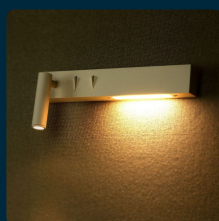

SKU 1488 VT-2953

Appliche da Hotel per Lettura con 2 LED 3W e 3W Colore Bianco 3000K

Colore della Luce
BIANCO CALDO

Potenza
3W

Flusso Luminoso
680 LM

SPECIFICHE TECNICHE

Colore della Luce	Bianco caldo
Flusso Luminoso	680 lm
Dimmerabile	No
Materiale	Alluminio pressofuso
CRI	>80
Durata	20000 ore
Fattore di Potenza (PF)	>0.6
Tecnologia LED	CREE Chip
Temperatura di Colore (CTI)	3000K
MOQ	1pz
Unità di misura	pz

Potenza	3W
Chip LED	V-TAC
Grado di Protezione	IP20
Colore	Bianco
Dimensione	300x50x35mm
Fascio Luminoso	120°
Sensore	Compatibile
Temperatura d'Esercizio	-20 a +45°C
Garanzia	2 anni
EAN	3800157644341

SCARICABILI