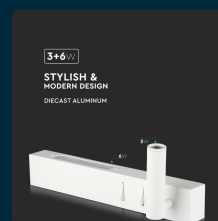

SKU 1488 VT-2953

Appliche da Hotel per Lettura con 2 LED 3W e 3W Colore Bianco 3000K

Colore della Luce
BIANCO CALDO

Potenza
3W

Flusso Luminoso
680 LM

SPECIFICHE TECNICHE

Colore della Luce	Bianco caldo
Flusso Luminoso	680 lm
Dimmerabile	No
Materiale	Alluminio pressofuso
CRI	>80
Durata	20000 ore
Fattore di Potenza (PF)	>0.6
Tecnologia LED	CREE Chip
Temperatura di Colore (CTI)	3000K
MOQ	1pz
Unità di misura	pz

Potenza	3W
Chip LED	V-TAC
Grado di Protezione	IP20
Colore	Bianco
Dimensione	300x50x35mm
Fascio Luminoso	120°
Sensore	Compatibile
Temperatura d'Esercizio	-20 a +45°C
Garanzia	2 anni
EAN	3800157644341

SCARICABILI