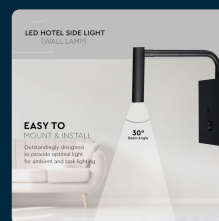

SKU 1487 VT-2943

Appliche da Hotel per Lettura LED 3W con Interruttore
Porta USB Colore Nero 3000K

Colore della Luce
BIANCO CALDO

Potenza
3W

Flusso Luminoso
180 LM

SPECIFICHE TECNICHE

Colore della Luce	Bianco caldo
Flusso Luminoso	180 lm
Dimmerabile	No
Materiale	Alluminio pressofuso
CRI	>80
Durata	20000 ore
Fattore di Potenza (PF)	>0.6
Tecnologia LED	COB-CREE
Temperatura di Colore (CTI)	3000K
MOQ	1pz
Unità di misura	pz

Potenza	3W
Chip LED	V-TAC
Grado di Protezione	IP20
Colore	Nero
Dimensione	120x120x45mm
Fascio Luminoso	30°
Sensore	Compatibile
Temperatura d'Esercizio	-20 a +45°C
Garanzia	2 anni
EAN	3800157644334

SCARICABILI