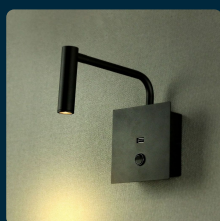

SKU 1487 VT-2943

Appliche da Hotel per Lettura LED 3W con Interruttore
Porta USB Colore Nero 3000K

Colore della Luce
BIANCO CALDO

Potenza
3W

Flusso Luminoso
180 LM

SPECIFICHE TECNICHE

Colore della Luce	Bianco caldo
Flusso Luminoso	180 lm
Dimmerabile	No
Materiale	Alluminio pressofuso
CRI	>80
Durata	20000 ore
Fattore di Potenza (PF)	>0.6
Tecnologia LED	COB-CREE
Temperatura di Colore (CTI)	3000K
MOQ	1pz
Unità di misura	pz

Potenza	3W
Chip LED	V-TAC
Grado di Protezione	IP20
Colore	Nero
Dimensione	120x120x45mm
Fascio Luminoso	30°
Sensore	Compatibile
Temperatura d'Esercizio	-20 a +45°C
Garanzia	2 anni
EAN	3800157644334

SCARICABILI