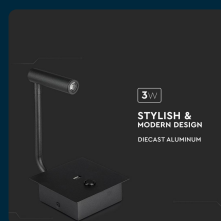

SKU 1487 VT-2943

Appliche da Hotel per Lettura LED 3W con Interruttore
Porta USB Colore Nero 3000K

Colore della Luce
BIANCO CALDO

Potenza
3W

Flusso Luminoso
180 LM

SPECIFICHE TECNICHE

Colore della Luce	Bianco caldo
Flusso Luminoso	180 lm
Dimmerabile	No
Materiale	Alluminio pressofuso
CRI	>80
Durata	20000 ore
Fattore di Potenza (PF)	>0.6
Tecnologia LED	COB-CREE
Temperatura di Colore (CTI)	3000K
MOQ	1pz
Unità di misura	pz

Potenza	3W
Chip LED	V-TAC
Grado di Protezione	IP20
Colore	Nero
Dimensione	120x120x45mm
Fascio Luminoso	30°
Sensore	Compatibile
Temperatura d'Esercizio	-20 a +45°C
Garanzia	2 anni
EAN	3800157644334

SCARICABILI