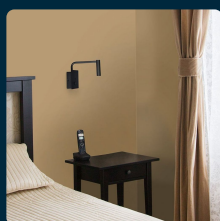

SKU 1487 VT-2943

Appliche da Hotel per Lettura LED 3W con Interruttore
Porta USB Colore Nero 3000K

Colore della Luce
BIANCO CALDO

Potenza
3W

Flusso Luminoso
180 LM

SPECIFICHE TECNICHE

Colore della Luce	Bianco caldo
Flusso Luminoso	180 lm
Dimmerabile	No
Materiale	Alluminio pressofuso
CRI	>80
Durata	20000 ore
Fattore di Potenza (PF)	>0.6
Tecnologia LED	COB-CREE
Temperatura di Colore (CTI)	3000K
MOQ	1pz
Unità di misura	pz