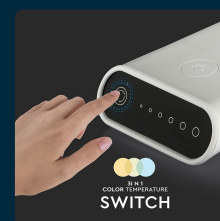

SKU 8520 VT-1037

Lampada LED da Tavolo 6,5W Flessibile Cambio Colore 3 in 1 Corpo Bianco Dimmerabile

Colore della Luce
3IN1

Potenza
6.5W

Flusso Luminoso
110 LM

SPECIFICHE TECNICHE

Colore della Luce	3IN1
Flusso Luminoso	110 lm
Dimmerabile	Sì
Materiale	PC con finitura in gomma
Capacità	2000
Corrente Massima	1A
Dimensione	562x65x21mm
Fascio Luminoso	120°
Tecnologia LED	SMD
Tempo di Ricarica	da 2 a 3 ore
MOQ	1pz
Unità di misura	pz

Potenza	6.5W
Chip LED	V-TAC
Grado di Protezione	IP20
Autonomia	70 ore
Colore	Bianco
CRI	>80
Durata	20000 ore
Fattore di Potenza (PF)	>0.45
Temperatura d'Esercizio	-20 a +45°C
Garanzia	2 anni
EAN	3800157637718