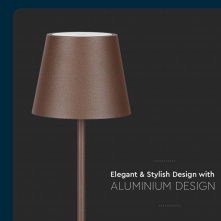

## SKU 7654 VT-7522

Lampada LED da Tavolo 2W Colore Corten in Alluminio con caricatore Wireless e Touch Dimmerabile 3000K IP54

Colore della Luce  
**BIANCO CALDO**

Potenza  
**2W**

Flusso Luminoso  
**200 LM**