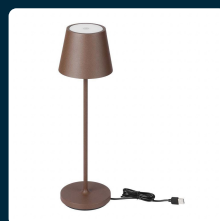

## SKU 7654 VT-7522

Lampada LED da Tavolo 2W Colore Corten in Alluminio con caricatore Wireless e Touch Dimmerabile 3000K IP54

Colore della Luce  
**BIANCO CALDO**

Potenza  
**2W**

Flusso Luminoso  
**200 LM**

### SPECIFICHE TECNICHE

Colore della Luce	Bianco caldo
Flusso Luminoso	200 lm
Tipo Dimmerabile	Touch Dimming
Grado di Protezione	IP54
Autonomia	8-10 ore
Dimensione	108x366mm
Sensore	Compatibile
Temperatura di Colore (CTI)	3000K
Tipo di Ricarica	Wireless
Touch	Sì (On/Off + Dimmer)
MOQ	1pz
Unità di misura	pz

Potenza	2W
Chip LED	V-TAC
Dimmerabile	Sì
Materiale	Alluminio
Colore	Corten
Fascio Luminoso	180°
Tecnologia LED	SMD
Tempo di Ricarica	da 6 a 8 ore
Tensione di Alimentazione	AC:200-240V
Garanzia	2 anni
EAN	3800157685481