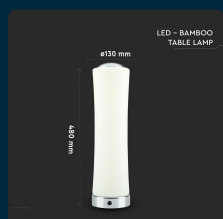

## SKU 3975 VT-7026

Lampada LED da Tavolo 18W con Comando Touch e Alimentatore 3000K Dimmerabile

Colore della Luce  
**BIANCO CALDO**

Potenza  
**18W**

Flusso Luminoso  
**1200 LM**

## SPECIFICHE TECNICHE

<b>Colore della Luce</b>	Bianco caldo
<b>Flusso Luminoso</b>	1200 lm
<b>Dimmerabile</b>	Sì
<b>Materiale</b>	PC + Ferro
<b>Colore</b>	Bianco
<b>Dimensione</b>	130x480mm
<b>Fascio Luminoso</b>	120°
<b>Fattore di Potenza (PF)</b>	>0.9
<b>Tecnologia LED</b>	SMD
<b>Temperatura di Colore (CTI)</b>	3000K
<b>ID EPREL</b>	999702
<b>MOQ</b>	1pz
<b>Unità di misura</b>	pz