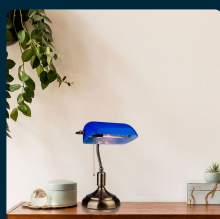

SKU 3913 VT-7151-B

Lampada LED da Tavolo Vintage in Metallo con Portalampada E27 Diffusore Inclinabile di 90° in Vetro Colore Blu

SPECIFICHE TECNICHE

Dimmerabile	No
Materiale	Vetro + Metallo
Carico Massimo	60W
Dimensione	260x180x360mm
Temperatura d'Esercizio	-25 a +50°C
Garanzia	0 anni
EAN	3800157626088