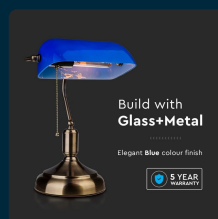

SKU 3913 VT-7151-B

Lampada LED da Tavolo Vintage in Metallo con Portalampada E27 Diffusore Inclinabile di 90° in Vetro Colore Blu

SPECIFICHE TECNICHE

Dimmerabile	No
Materiale	Vetro + Metallo
Carico Massimo	60W
Dimensione	260x180x360mm
Temperatura d'Esercizio	-25 a +50°C
Garanzia	0 anni
EAN	3800157626088