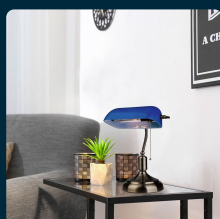

SKU 3913 VT-7151-B

Lampada LED da Tavolo Vintage in Metallo con Portalampada E27 Diffusore Inclinabile di 90° in Vetro Colore Blu

SPECIFICHE TECNICHE

Dimmerabile	No
Materiale	Vetro + Metallo
Carico Massimo	60W
Dimensione	260x180x360mm
Temperatura d'Esercizio	-25 a +50°C
Garanzia	0 anni
EAN	3800157626088