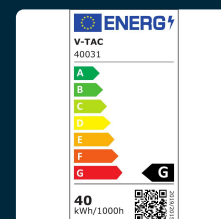

## SKU 40031 VT-7502

Lampadario LED a Sospensione Rotondo 40W Colore Bianco 3000K Triac Dimmerabile

Colore della Luce  
**BIANCO CALDO**

Potenza  
**40W**

Flusso Luminoso  
**3200 LM**

## SPECIFICHE TECNICHE

<b>Colore della Luce</b>	Bianco caldo
<b>Flusso Luminoso</b>	3200 lm
<b>Dimmerabile</b>	Sì
<b>Garanzia</b>	2 anni
<b>EAN</b>	3800157640510

<b>Potenza</b>	40W
<b>Chip LED</b>	V-TAC
<b>Temperatura di Colore (CTI)</b>	3000K
<b>MOQ</b>	1pz
<b>Unità di misura</b>	pz