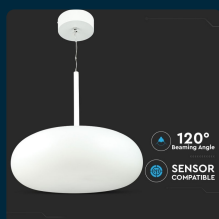

## SKU 40031 VT-7502

Lampadario LED a Sospensione Rotondo 40W Colore Bianco 3000K Triac Dimmerabile

Colore della Luce  
**BIANCO CALDO**

Potenza  
**40W**

Flusso Luminoso  
**3200 LM**

## SPECIFICHE TECNICHE

<b>Colore della Luce</b>	Bianco caldo
<b>Flusso Luminoso</b>	3200 lm
<b>Dimmerabile</b>	Sì
<b>Garanzia</b>	2 anni
<b>EAN</b>	3800157640510

<b>Potenza</b>	40W
<b>Chip LED</b>	V-TAC
<b>Temperatura di Colore (CTI)</b>	3000K
<b>MOQ</b>	1pz
<b>Unità di misura</b>	pz