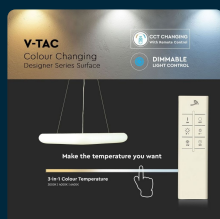

## SKU 3962 VT-7461

Lampadario LED a Sospensione Quadrato 40W con Telecomando Cambio Colore 3 in 1 Corpo Bianco l: 46cm h:120cm Dimmerabile

Colore della Luce  
**3IN1**

Potenza  
**40W**

Flusso Luminoso  
**3600 LM**

## SPECIFICHE TECNICHE

Colore della Luce	3IN1
Flusso Luminoso	3600 lm
Forma	Quadrata
Grado di Protezione	IP20
Cicli ON/OFF	10000
CRI	>80
Durata	30000 ore
Tipo di Installazione	Suspended
Fattore di Potenza (PF)	>0.9
Tecnologia LED	SMD 2835
ID EPREL	999535
MOQ	1pz
Unità di misura	pz

Potenza	40W
Chip LED	V-TAC
Dimmerabile	Sì
Materiale	Termoplastica
Colore	Bianco
Dimensione	460x460x2000mm
Fascio Luminoso	120°
Numero di LED	384
Sensore	Compatibile
Consumo energetico	40kW/1000h
Garanzia	2 anni
EAN	3800157636568