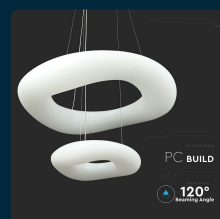

SKU 3961 VT-7606

Lampadario LED a Sospensione Circolare 60W con Telecomando 3 in 1 Corpo Bianco 1d: 60cm 2d: 30cm h:200cm Dimmerabile

Colore della Luce
3IN1

Potenza
60W

Flusso Luminoso
5400 LM

Forma
ROTONDA

Tipo di Installazione
SUSPENDED

SPECIFICHE TECNICHE

Colore della Luce	3IN1
Flusso Luminoso	5400 lm
Forma	Rotonda
Grado di Protezione	IP20
Cicli ON/OFF	>10000
CRI	>80
Durata	30000 ore
Tipo di Installazione	Suspended
Fattore di Potenza (PF)	>0.9
Tecnologia LED	SMD
Consumo energetico	60kW/1000h
Garanzia	2 anni
EAN	3800157636551

Potenza	60W
Chip LED	V-TAC
Dimmerabile	Sì
Materiale	Termoplastica
Colore	Bianco
Dimensione	600x300x2000mm
Fascio Luminoso	120°
Numero di LED	604
Sensore	Compatibile
Temperatura d'Esercizio	-25 a +50°C
ID EPREL	999534
MOQ	1pz
Unità di misura	pz