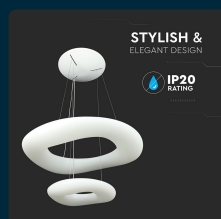

SKU 3961 VT-7606

Lampadario LED a Sospensione Circolare 60W con Telecomando 3 in 1 Corpo Bianco 1d: 60cm 2d: 30cm h:200cm Dimmerabile

Colore della Luce
3IN1

Potenza
60W

Flusso Luminoso
5400 LM

Forma
ROTONDA

Tipo di Installazione
SUSPENDED

SPECIFICHE TECNICHE

Colore della Luce	3IN1
Flusso Luminoso	5400 lm
Forma	Rotonda
Grado di Protezione	IP20
Cicli ON/OFF	>10000
CRI	>80
Durata	30000 ore
Tipo di Installazione	Suspended
Fattore di Potenza (PF)	>0.9
Tecnologia LED	SMD
Consumo energetico	60kW/1000h
Garanzia	2 anni
EAN	3800157636551

Potenza	60W
Chip LED	V-TAC
Dimmerabile	Sì
Materiale	Termoplastica
Colore	Bianco
Dimensione	600x300x2000mm
Fascio Luminoso	120°
Numero di LED	604
Sensore	Compatibile
Temperatura d'Esercizio	-25 a +50°C
ID EPREL	999534
MOQ	1pz
Unità di misura	pz