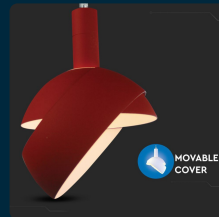

SKU 3924 VT-7100-R

Lampadario LED con Paralume in Alluminio e Portalampada E14 (Max 60W) Colore Rosso

Potenza
60W

SPECIFICHE TECNICHE

Potenza	60W
Grado di Protezione	IP20
Attacco	E14
Tensione di Alimentazione	AC (220 - 240)
MOQ	1pz
Unità di misura	pz