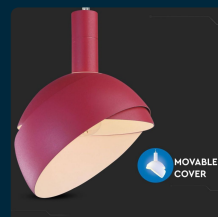

## SKU 3923 VT-7100-P

Lampadario LED con Paralume in Alluminio e Portalampada E14 (Max 60W) Colore Rosa

Potenza  
**60W**

Tipo di Installazione  
**SUSPENDED**

### SPECIFICHE TECNICHE

<b>Potenza</b>	60W
<b>Grado di Protezione</b>	IP20
<b>Attacco</b>	E14
<b>Colore</b>	Rosa
<b>Tipo di Installazione</b>	Suspended
<b>Tensione di Alimentazione</b>	AC ( 220 - 240 )
<b>MOQ</b>	1pz
<b>Unità di misura</b>	pz