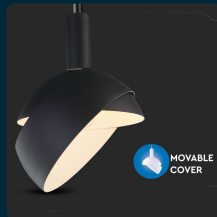

SKU 3921 VT-7100-B

Lampadario LED con Paralume in Alluminio e Portalampada E14 (Max 60W) Colore Nero

Potenza
60W

SPECIFICHE TECNICHE

Potenza	60W
Grado di Protezione	IP20
Attacco	E14
Tensione di Alimentazione	AC (220 - 240)
MOQ	1pz
Unità di misura	pz