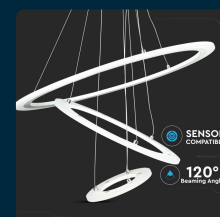

SKU 3905 VT-70-3D

Lampadario LED a Sospensione in Metallo 70W con 3 Anelli Colore Bianco 4000K Dimmerabile

Colore della Luce
BIANCO NATURALE

Potenza
70W

Flusso Luminoso
4900 LM

SPECIFICHE TECNICHE

Colore della Luce	Bianco naturale
Flusso Luminoso	4900 lm
Dimmerabile	Sì
Materiale	Alluminio + Plastica
CRI	>80
Efficienza Luminosa	70 lm/W
Fattore di Potenza (PF)	>0.9
Tecnologia LED	SMD2835
Tensione di Alimentazione	AC (100 - 240)
MOQ	1pz
Unità di misura	pz

Potenza	70W
Chip LED	V-TAC
Grado di Protezione	IP20
Colore	Bianco
Durata	20000 ore
Fascio Luminoso	120°
Sezione di Incasso	250mm
Temperatura di Colore (CTI)	4000K
Garanzia	2 anni
EAN	3800157624640

SCARICABILI