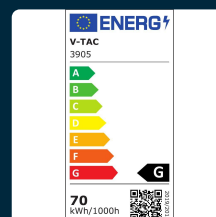

SKU 3905 VT-70-3D

Lampadario LED a Sospensione in Metallo 70W con 3 Anelli Colore Bianco 4000K Dimmerabile

Colore della Luce
BIANCO NATURALE

Potenza
70W

Flusso Luminoso
4900 LM

SPECIFICHE TECNICHE

Colore della Luce	Bianco naturale
Flusso Luminoso	4900 lm
Dimmerabile	Sì
Materiale	Alluminio + Plastica
CRI	>80
Efficienza Luminosa	70 lm/W
Fattore di Potenza (PF)	>0.9
Tecnologia LED	SMD2835
Tensione di Alimentazione	AC (100 - 240)
MOQ	1pz
Unità di misura	pz

Potenza	70W
Chip LED	V-TAC
Grado di Protezione	IP20
Colore	Bianco
Durata	20000 ore
Fascio Luminoso	120°
Sezione di Incasso	250mm
Temperatura di Colore (CTI)	4000K
Garanzia	2 anni
EAN	3800157624640

SCARICABILI

Certificato RoHS

Report LVD

Etichetta energetica

Certificato CE-EMC

Manuale istruzioni

Report EMC

Report RoHS

Scheda informativa del prodotto UE 2019/2015