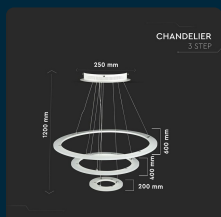

SKU 3905 VT-70-3D

Lampadario LED a Sospensione in Metallo 70W con 3 Anelli Colore Bianco 4000K Dimmerabile

Colore della Luce
BIANCO NATURALE

Potenza
70W

Flusso Luminoso
4900 LM

SPECIFICHE TECNICHE

Colore della Luce	Bianco naturale
Flusso Luminoso	4900 lm
Dimmerabile	Sì
Materiale	Alluminio + Plastica
CRI	>80
Efficienza Luminosa	70 lm/W
Fattore di Potenza (PF)	>0.9
Tecnologia LED	SMD2835
Tensione di Alimentazione	AC (100 - 240)
MOQ	1pz
Unità di misura	pz

Potenza	70W
Chip LED	V-TAC
Grado di Protezione	IP20
Colore	Bianco
Durata	20000 ore
Fascio Luminoso	120°
Sezione di Incasso	250mm
Temperatura di Colore (CTI)	4000K
Garanzia	2 anni
EAN	3800157624640

SCARICABILI