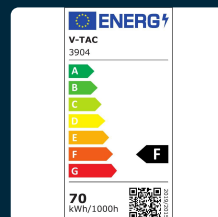

## SKU 3904 VT-70-3D

Lampadario LED a Sospensione in Metallo 70W con 3 Anelli Colore Bianco 3000K Dimmerabile

Colore della Luce  
**BIANCO CALDO**

Potenza  
**70W**

Flusso Luminoso  
**4900 LM**

### SPECIFICHE TECNICHE

<b>Colore della Luce</b>	Bianco caldo
<b>Flusso Luminoso</b>	4900 lm
<b>Dimmerabile</b>	Sì
<b>Materiale</b>	Alluminio + Plastica
<b>CRI</b>	>80
<b>Efficienza Luminosa</b>	70 lm/W
<b>Fattore di Potenza (PF)</b>	>0.9
<b>Tecnologia LED</b>	SMD2835
<b>Tensione di Alimentazione</b>	AC ( 100 - 240 )
<b>ID EPREL</b>	999520
<b>MOQ</b>	1pz
<b>Unità di misura</b>	pz

<b>Potenza</b>	70W
<b>Chip LED</b>	V-TAC
<b>Grado di Protezione</b>	IP20
<b>Colore</b>	Bianco
<b>Durata</b>	20000 ore
<b>Fascio Luminoso</b>	120°
<b>Sezione di Incasso</b>	250mm
<b>Temperatura di Colore (CTI)</b>	3000K
<b>Consumo energetico</b>	70kW/1000h
<b>Garanzia</b>	2 anni
<b>EAN</b>	3800157624633

### SCARICABILI

Certificato RoHS

Report LVD

Etichetta energetica

Certificato CE-EMC

Manuale istruzioni

Report EMC

Report RoHS