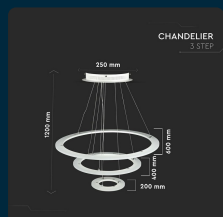

## SKU 3904 VT-70-3D

Lampadario LED a Sospensione in Metallo 70W con 3 Anelli Colore Bianco 3000K Dimmerabile

Colore della Luce  
**BIANCO CALDO**

Potenza  
**70W**

Flusso Luminoso  
**4900 LM**

### SPECIFICHE TECNICHE

<b>Colore della Luce</b>	Bianco caldo
<b>Flusso Luminoso</b>	4900 lm
<b>Dimmerabile</b>	Sì
<b>Materiale</b>	Alluminio + Plastica
<b>CRI</b>	>80
<b>Efficienza Luminosa</b>	70 lm/W
<b>Fattore di Potenza (PF)</b>	>0.9
<b>Tecnologia LED</b>	SMD2835
<b>Tensione di Alimentazione</b>	AC ( 100 - 240 )
<b>ID EPREL</b>	999520
<b>MOQ</b>	1pz
<b>Unità di misura</b>	pz

<b>Potenza</b>	70W
<b>Chip LED</b>	V-TAC
<b>Grado di Protezione</b>	IP20
<b>Colore</b>	Bianco
<b>Durata</b>	20000 ore
<b>Fascio Luminoso</b>	120°
<b>Sezione di Incasso</b>	250mm
<b>Temperatura di Colore (CTI)</b>	3000K
<b>Consumo energetico</b>	70kW/1000h
<b>Garanzia</b>	2 anni
<b>EAN</b>	3800157624633